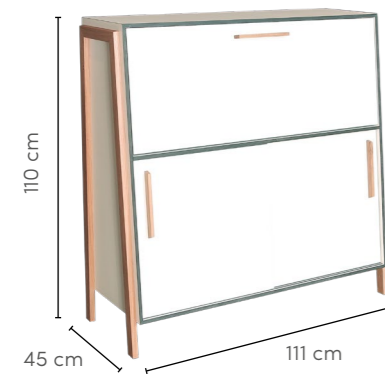

HOLZARTEN

FUSS UND GRIFF

- H1 Eiche
- H2 Nussbaum

MUSTER

Auf Wunsch können folgende oder eigene Muster auf der Front oder auf der Rückseite eingefräst werden.

SPEZIFIKATIONEN

ERGONOMIE

- Tischhöhe für Standardstuhl
- Oberkante Möbel = Stehpulthöhe
- Angenehm warme Tischplatte
- Desktop-Belag, perfekt zum Schreiben

FUNKTIONALITÄT

- 2 USB-Ladestationen im Inneren
- Verdeckte Induktions Ladestation oben im Deckel (optional)
- Beleuchtung innen
- Integrierter Mehrfachstecker mit 2 freien Steckplätzen für 230V-Anschlüsse (Drucker)
- Nur 1 Netzkabel für alle Anschlüsse im Möbel, Kabelausgang links, rechts und mittig vorbereitet
- Ablagefach für Ladekabel in der Tischfläche

PLATZ

- Drucker je nach Typ
- Ablageflächen für Papierunterlagen
- Platz für Ordner und Bücher

AUSFÜHRUNGSVARIANTEN

- Weiss beschichtet, schwarzer Kern
- Lackiert nach Farbpalette Gasser oder nach Wunsch in individueller Farbe
- In Eiche oder Nussbaum erhältlich, weitere Holzarten auf Anfrage
- Muster auf der Front oder auf der Rückseiten nach gemäss elektronischer Vorlage oder nach gelieferter Skizze
- Individuelle Griffe nach Absprache